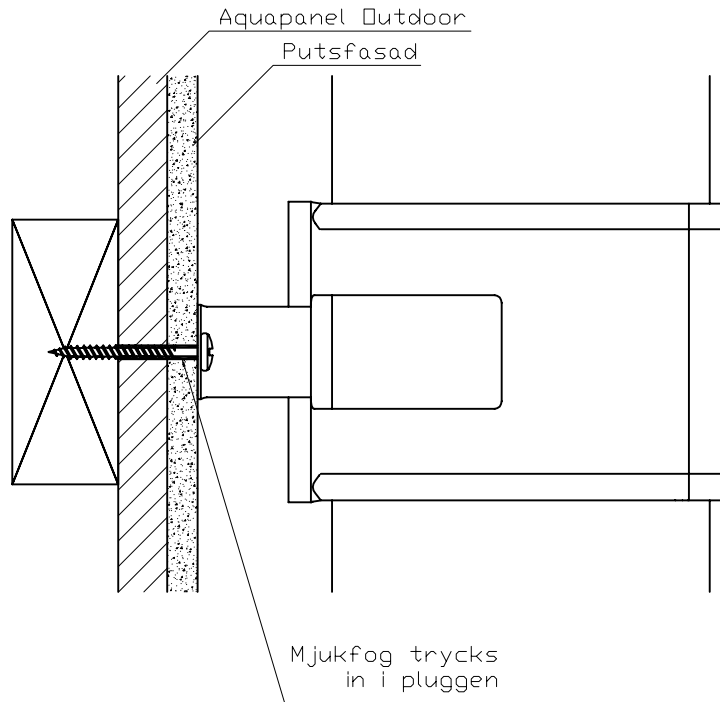

TA-NR	07 07 D	
DATUM	2007 06 27	
ÄNDRAD	2008 02 19	Detaljnivå 1:2
UTFÖRD AV	HJ	

Tillhör TG 0190/05

**Skivplugg:**

Välj en skivplugg som expanderar bak om skivmaterialet

Borra passande hål i Aquapanel Outdoor skivan.

Tryck in pluggen.

Täta med mjukfog för utomhusbruk i och runt pluggen

Dra in skruven så att den ligger an mot ytan.

Dra sedan skruven ett varv till, ej mer.

**Montage i bakomliggande regel:**

Borra passande hål igenom Puts och Aquapanel Outdoor skivan.
Fyll hålet med mjukfog för utomhusbruk.
Dra in skruven så att den ligger an mot ytan.
Dra sedan skruven ett varv till, ej mer.