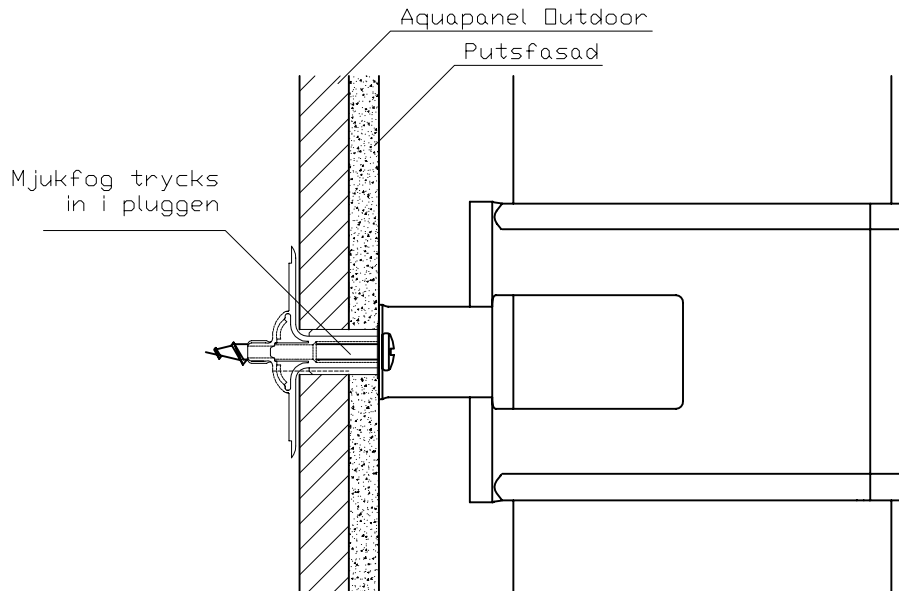

TA-NR	07 07 D	
DATUM	2007 06 27	
ÄNDRAD	2008 02 19	Detaljnivå 1:2
UTFÖRD AV	HJ	

Tillhör TG 0190/05

**Skivplugg:**

Välj en skivplugg som expanderar bak om skivmaterialet

Borra passande hål i Aquapanel Outdoor skivan.

Tryck in pluggen.

Täta med mjukfog för utomhusbruk i och runt pluggen

Dra in skruven så att den ligger an mot ytan.

Dra sedan skruven ett varv till, ej mer.

**Montage i bakomliggande regel:**

Borra passande hål igenom Puts och Aquapanel Outdoor skivan.
Fyll hålet med mjukfog för utomhusbruk.
Dra in skruven så att den ligger an mot ytan.
Dra sedan skruven ett varv till, ej mer.